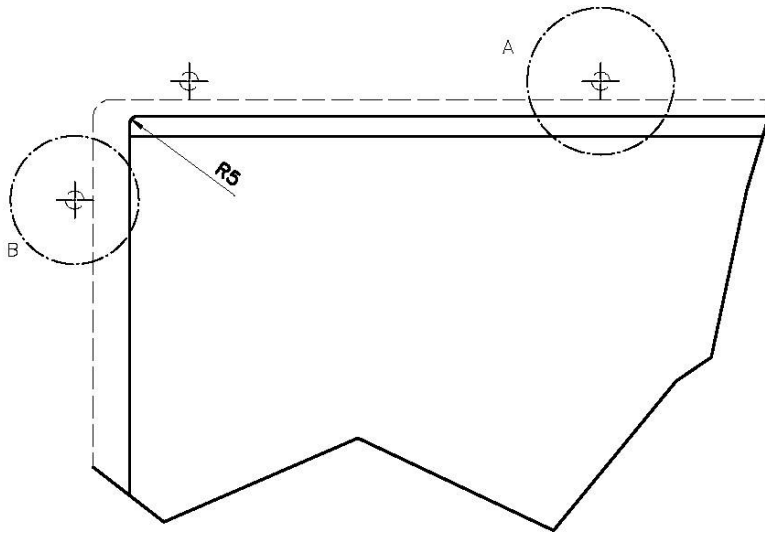

TROPPO PIENO PERIMETRALE

Il troppo/pieno è una sicurezza sempre presente sui lavelli Foster che impedisce il traboccare dell'acqua dalla vasca in caso di dimenticanze. La soluzione a scarico perimetrale migliora l'estetica grazie alla forma squadrata ed essenziale.

Le vasche quadre di Foster hanno gli spigoli verticali perfettamente squadrati.

DETTAGLI

Bordo Installazione

Sottotop

| | |
|--------------------|---|
| Materiale | Acciaio inox AISI 304 |
| Finitura | Spazzolato Foster |
| Texture | Spazzolatura in linea |
| Base | 90 cm |
| Dimensioni | 780 x 470 mm |
| Misura vasca | 740x430 mm |
| Larghezza | 78 cm |
| Foro incasso | Vedi scheda tecnica |
| Numero vasche | 1 vasca |
| Fori Mixer | Nessun foro di serie |
| Gocciolatoio | No |
| Piletta | Piletta 3,5" |
| Dotazioni standard | Ganci di fissaggio, piletta, troppo-pieno e sifone, Imballo in scatola |
| Note: | Possibilità di fornire su richiesta le geometrie Cad 3D per realizzare griglie dello stesso materiale del top |

QUADRA EVO Livelli accessori / Level accessories SOTTOTOP / UNDERMOUNT

LEVEL 2:

8100 615

1257/85-

8100 615 + 8100 614
POSIZIONATE A FILO VASCA / EDGE POSITIONING

8100 615
POSIZIONATA SUL FONDO / BOTTOM POSITIONING

Sottotop/Undermount

B-B:
 Dettaglio installazione e sistema di fissaggio
 Installation detail and fixing system

A-A:
 Dettaglio installazione positive reveal e sistema di fissaggio
 Installation detail with positive reveal and fixing system