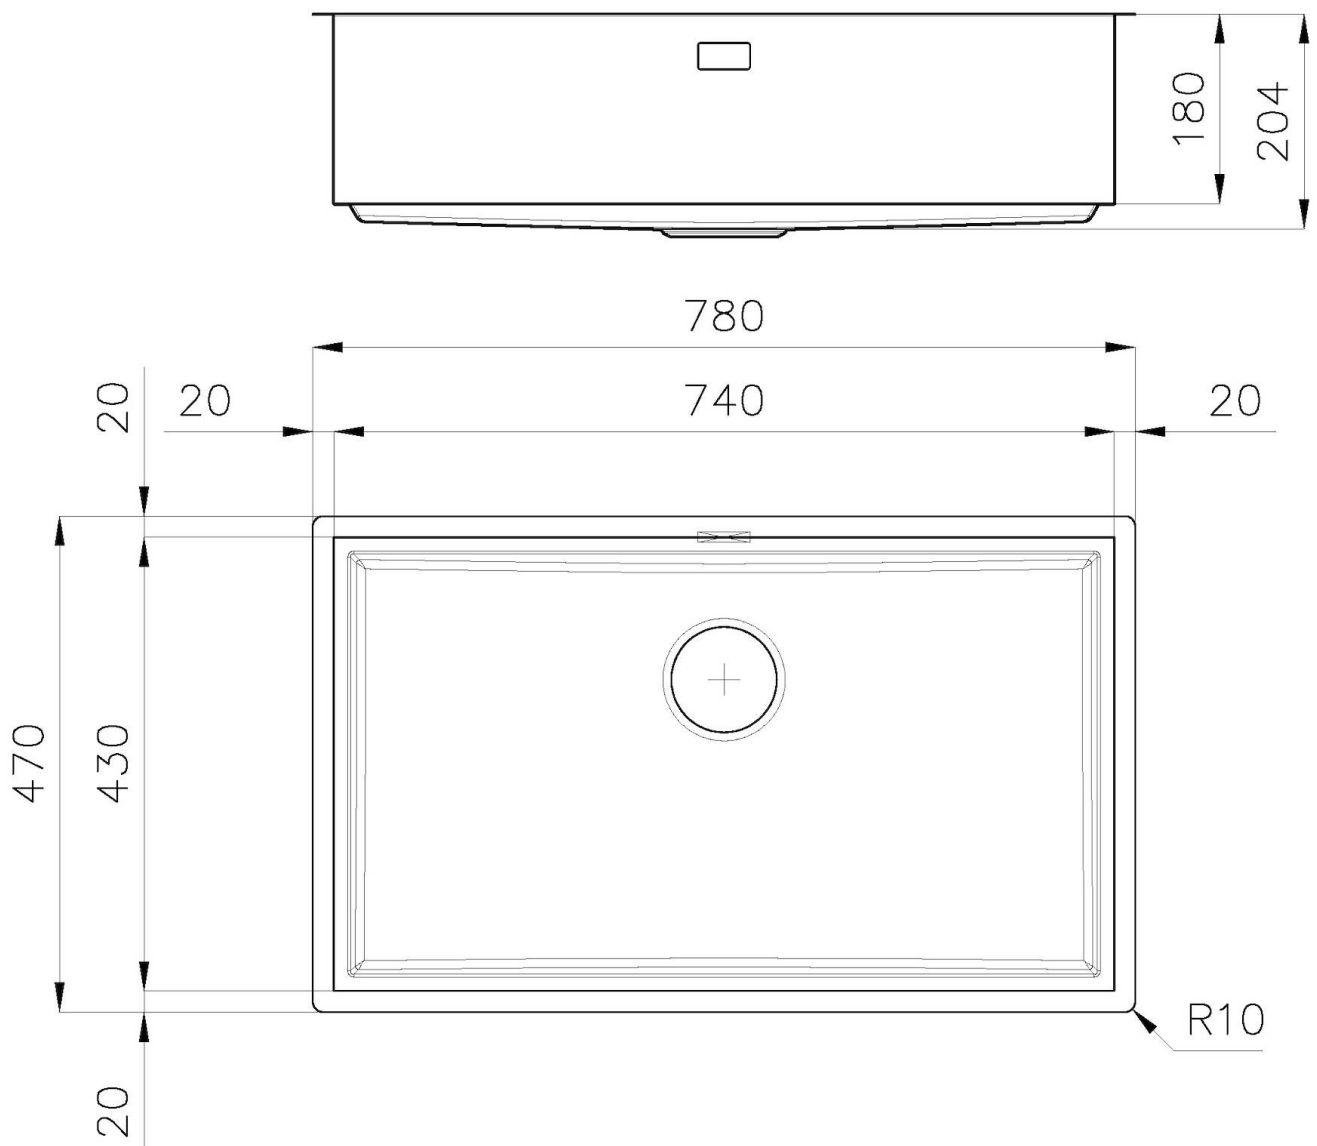

IN DOTAZIONE

1 x Griglia Black 8100 614
1 x Griglia Black 8100 615

DATI TECNICI

1257/85-