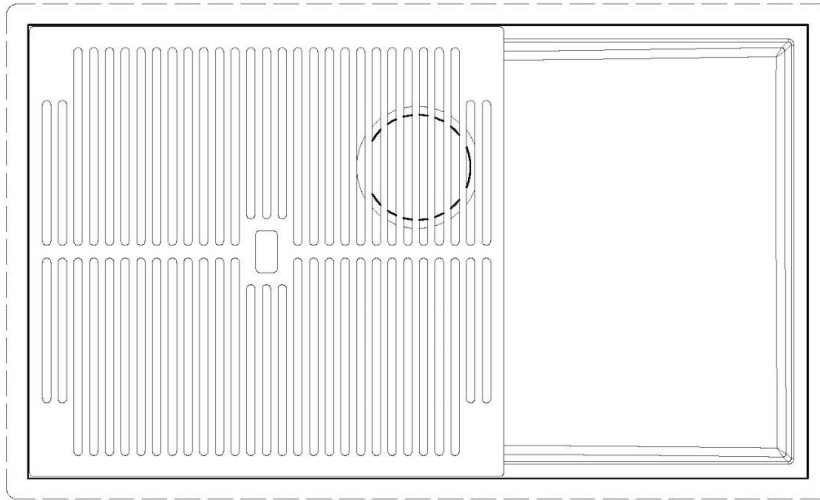

8100 615
POSIZIONATA SUL FONDO / BOTTOM POSITIONING