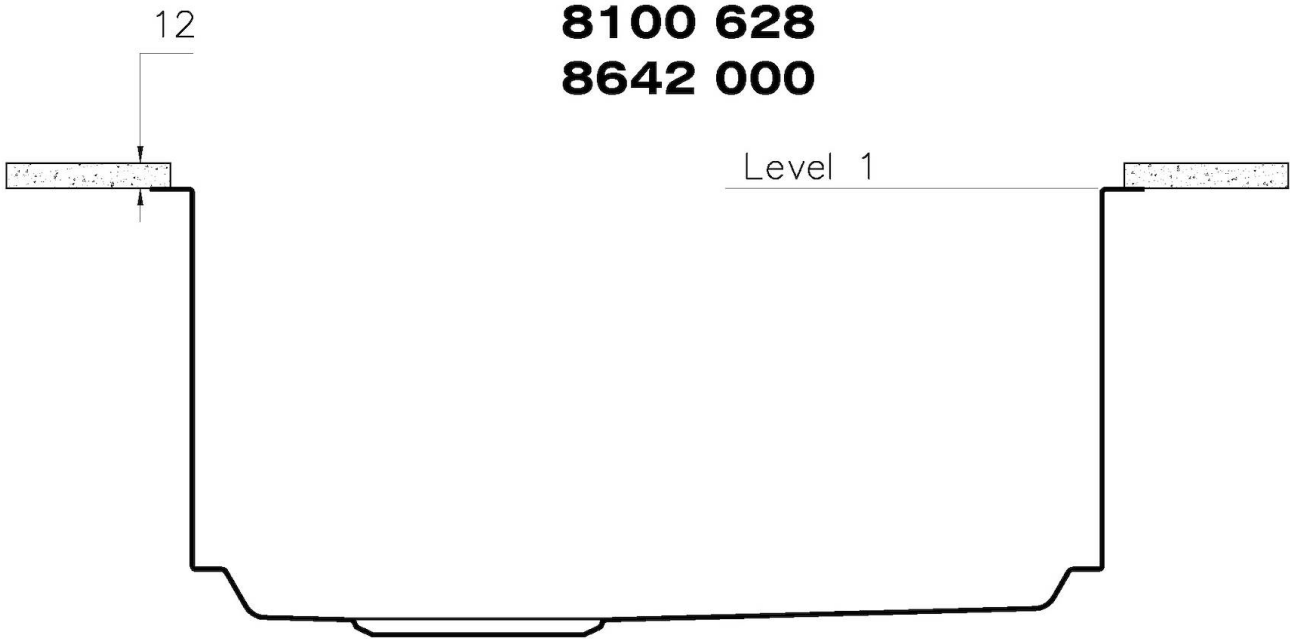

Le vasche quadre di Foster hanno gli spigoli verticali perfettamente squadrati.

DETTAGLI

Bordo Installazione

Sottotop

| | |
|--------------------|---|
| Materiale | Acciaio inox AISI 304 |
| Finitura | Spazzolato Foster |
| Texture | Spazzolatura in linea |
| Base | 90 cm |
| Dimensioni | 780 x 470 mm |
| Misura vasca | 740x430 mm |
| Larghezza | 78 cm |
| Foro incasso | Vedi scheda tecnica |
| Numero vasche | 1 vasca |
| Fori Mixer | Nessun foro di serie |
| Gocciolatoio | No |
| Piletta | Piletta 3,5" |
| Dotazioni standard | Ganci di fissaggio, piletta, troppo-pieno e sifone, Imballo in scatola |
| Note: | Possibilità di fornire su richiesta le geometrie Cad 3D per realizzare griglie dello stesso materiale del top |

IN DOTAZIONE

1 x Griglia Black 8100 614
1 x Griglia Black 8100 615

DATI TECNICI

1257/85-

QUADRA EVO Livelli accessori / Level accessories SOTTOTOP / UNDERMOUNT

LEVEL 1:

8100 615
8100 614
8100 037
8100 620
8100 621
8100 622
8100 628
8642 000